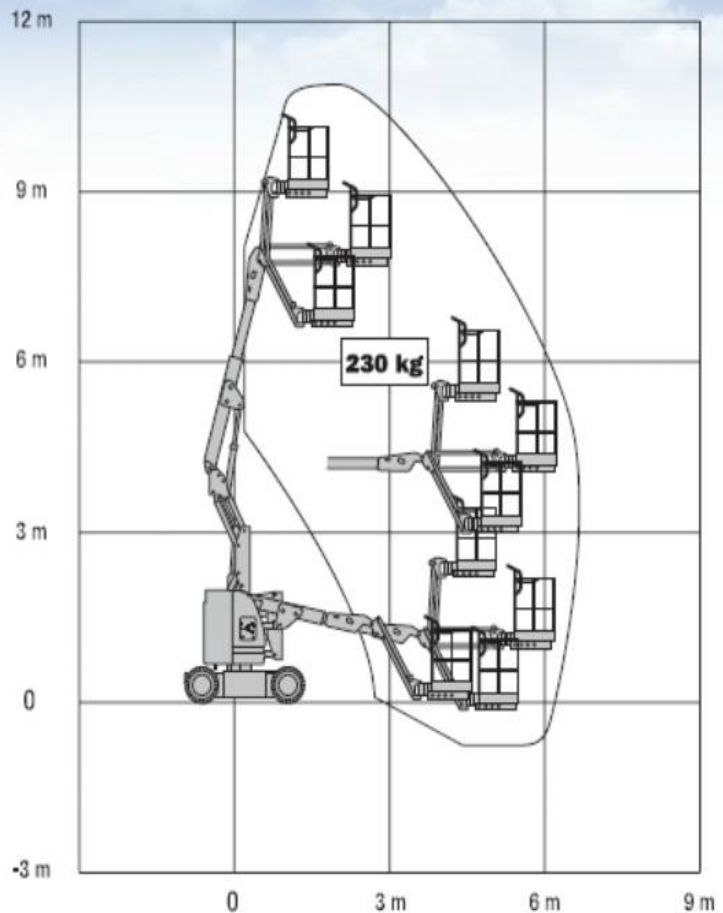

Gelenk-Teleskopbühne GTB 111

Arbeitshöhe 11,1m

Reichweite 6,40m

Tragkraft 230kg

Länge Transport 5,10m

Länge Oben 3,70m

Breite 1,20m

Höhe 2,00m

Gewicht 6500kg

nicht markierende Räder

horizontaler Korbarm

Modell: JLG