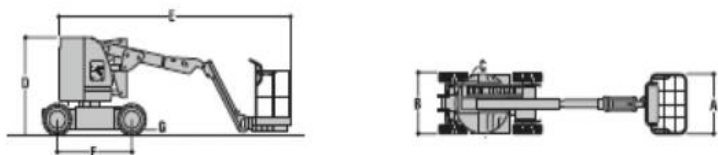

Gelenk-Teleskopbühne GTB 111

Arbeitshöhe 11,1m

Reichweite 6,40m

Tragkraft 230kg

Länge Transport 5,10m

Länge Oben 3,70m

Breite 1,20m

Höhe 2,00m

Gewicht 6500kg

nicht markierende Räder

horizontaler Korbarm

Modell: JLG