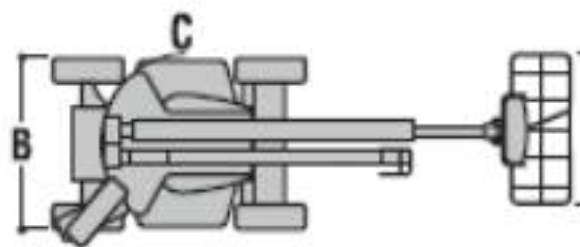

Gelenk-Teleskopbühne GTB 140

Arbeitshöhe	14,2m
Reichweite	6,25m
Tragkraft	227kg
Länge Transport	5,36m
Länge Oben	3,20m
Breite	1,50m
Höhe	2,00m
Gewicht	5366kg
nicht markierende Räder	
Kein Drehüberhang	