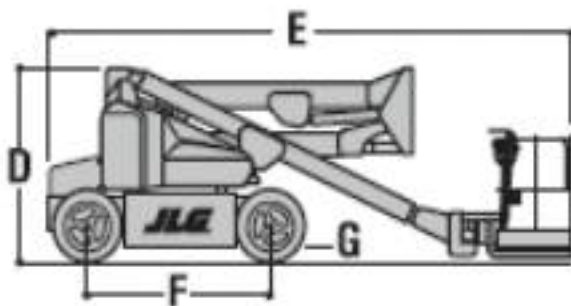

Gelenk-Teleskopbühne GTB 140

Arbeitshöhe	14,2m
Reichweite	6,25m
Tragkraft	227kg
Länge Transport	5,36m
Länge Oben	3,20m
Breite	1,50m
Höhe	2,00m
Gewicht	5366kg
nicht markierende Räder	
Kein Drehüberhang	