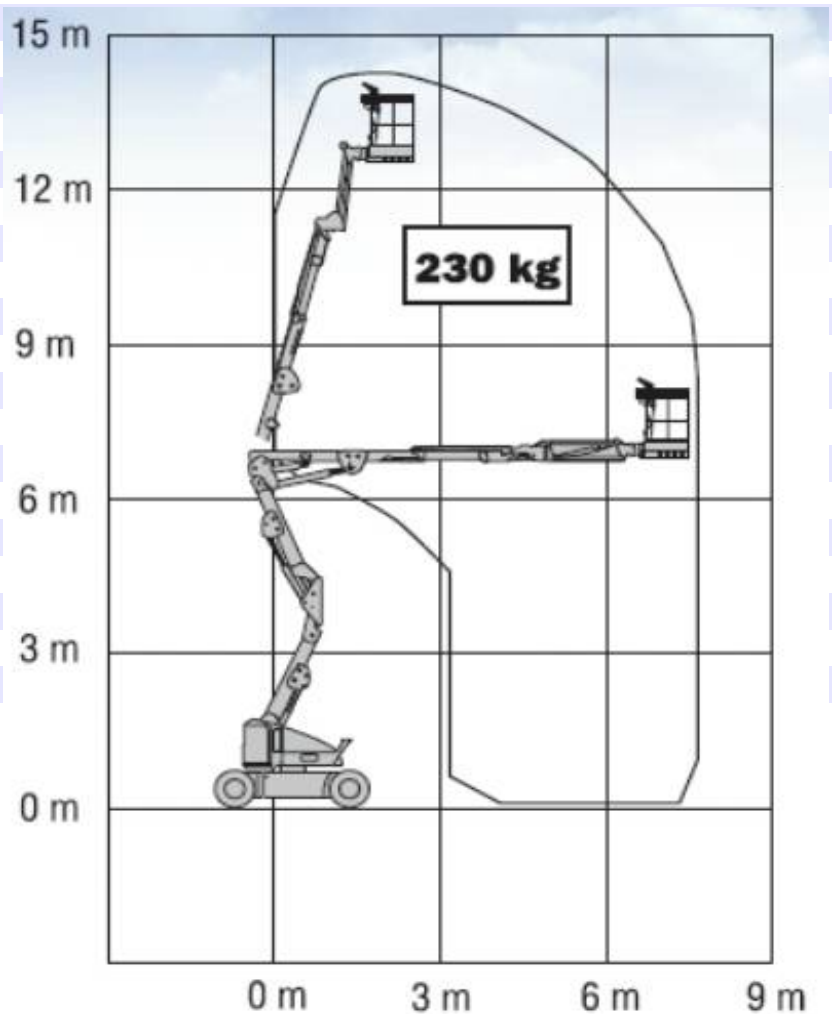

Gelenk-Teleskopbühne GTB 140

Arbeitshöhe	14,2m
Reichweite	6,25m
Tragkraft	227kg
Länge Transport	5,36m
Länge Oben	3,20m
Breite	1,50m
Höhe	2,00m
Gewicht	5366kg
nicht markierende Räder	
Kein Drehüberhang	