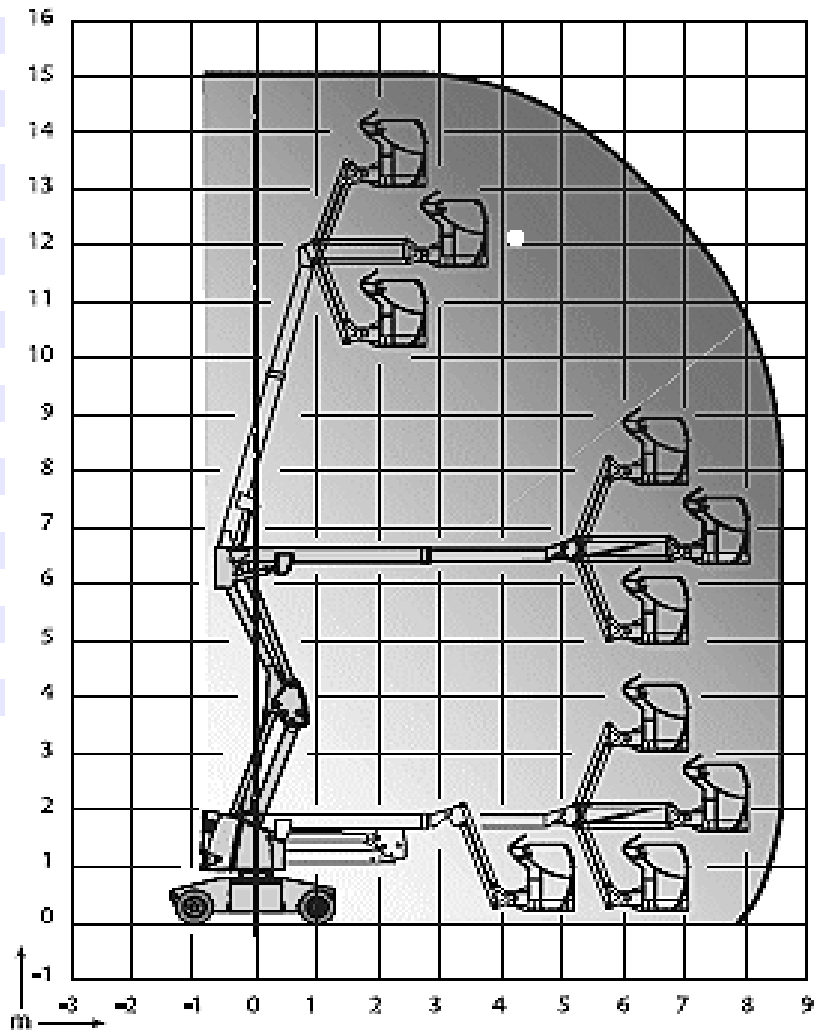

## Gelenk-Teleskopbühne GTB 150

Arbeitshöhe 15,0m

Reichweite 8,50m

Tragkraft 230kg

Länge Transport 6,60m

Länge Oben 3,80m

Breite 1,50m

Höhe 2,00m

Gewicht 7300kg

nicht markierende Räder

Kein Drehüberhang

Modell: Haulotte 15IP