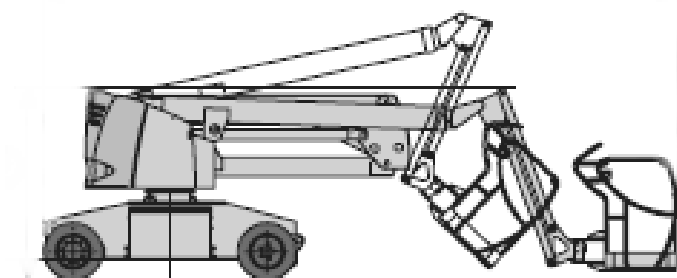

## Gelenk-Teleskopbühne GTB 150

Arbeitshöhe 15,0m

Reichweite 8,50m

Tragkraft 230kg

Länge Transport 6,60m

Länge Oben 3,80m

Breite 1,50m

Höhe 2,00m

Gewicht 7300kg

nicht markierende Räder

Kein Drehüberhang

Modell: Haulotte 15IP