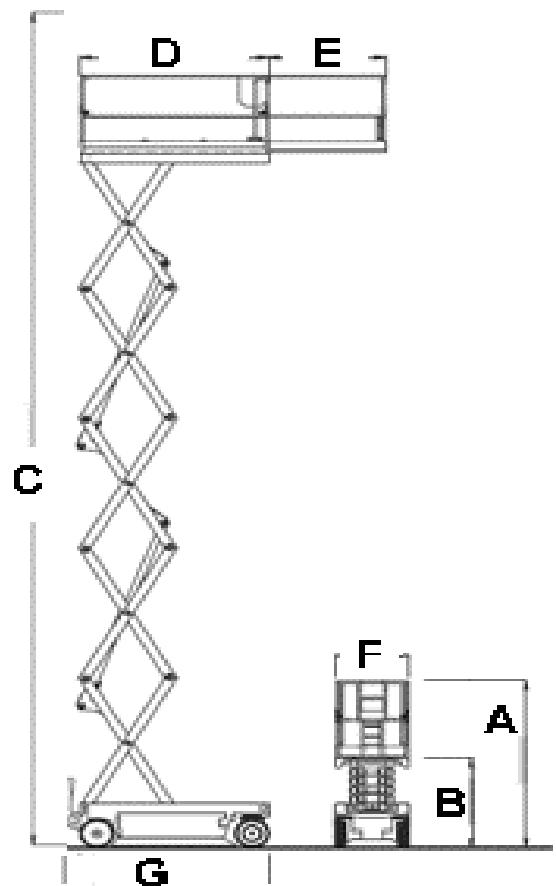

## Scherenbühne SB120 Airo X12EN

Arbeitshöhe (C)	12,10 m
Plattformgröße (D)	2,25 m
Platfformausschub (E)	1,50 m
Tragkraft	300 kg
Länge Transport (G)	2,40 m
Breite Transport (F)	0,89 m
Einstieghöhe (B)	1,39 m
Transporthöhe (A)	1,6 / 2,04 m
Gewicht	3430 kg
Vollgummiräder	abriebfrei
Batterie-Antrieb	220V