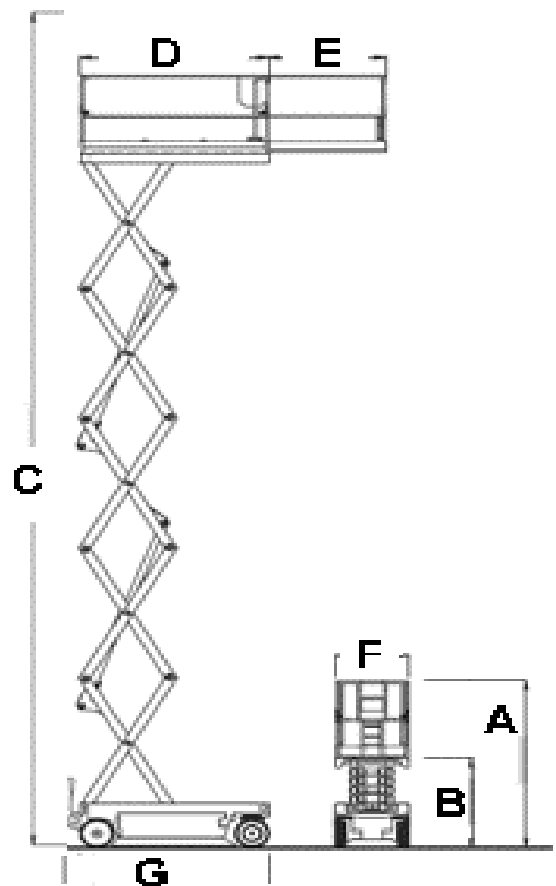

Scherenbühne SB140 Airo X14EW

Arbeitshöhe (C)	14,0 m
Plattformgröße (D)	2,25 m
Platfformausschub (E)	1,50 m
Tragkraft	400 kg
Länge Transport (G)	2,40 m
Breite Transport (F)	1,20 m
Einstieghöhe (B)	1,47 m
Transporthöhe (A)	2,13 / 2,62 m
Gewicht	3365 kg
Vollgummiräder	abriebfrei
Batterie-Antrieb	220V

Modell: Airo X14EW