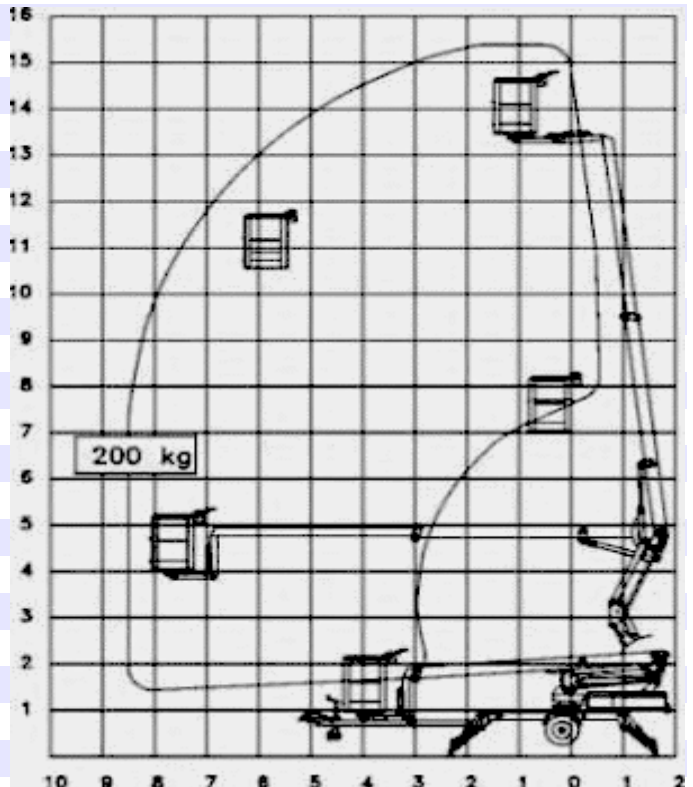

## Anhänger-Gelenk-Teleskopbühne AB 155

Arbeitshöhe	15,3m
Reichweite	8,5m
Tragkraft	200kg
Länge Transport	7,1m
Aufstellbreite	4,1m
Breite	1,60m
Höhe	1,95m
Gewicht	2000kg
Antrieb:	220V/Batterie
Korb	drehbar