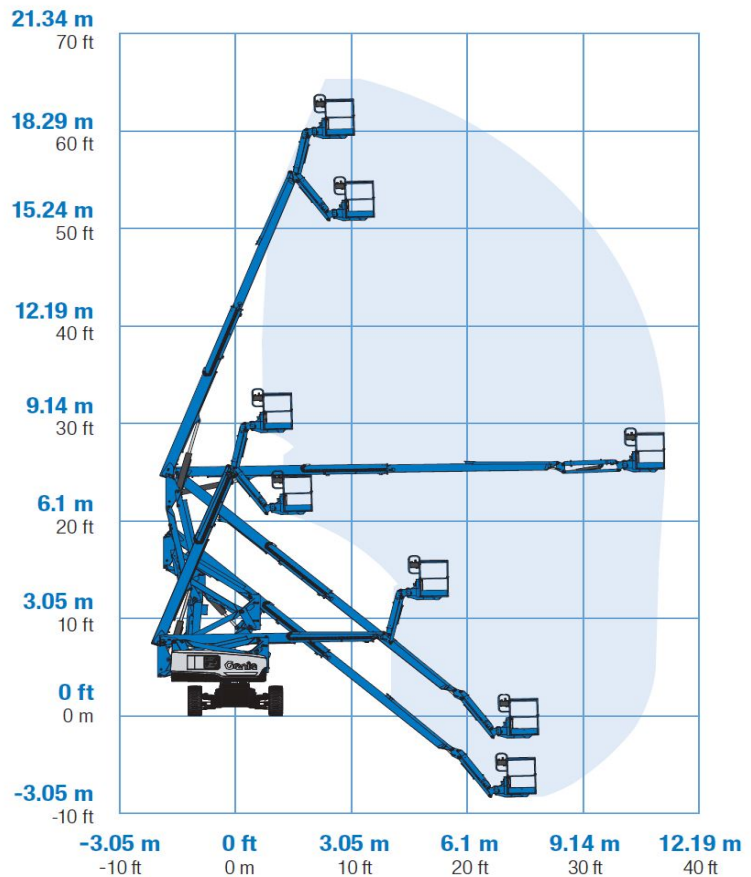

Gelenk-Teleskopbühne GT 200 4x4 100% Elektro + Diesel

Arbeitshöhe	20,1 m
Reichweite	11,1 m
Tragkraft	227 kg
Länge Transport	8,15 m
Radstand	2,49 m
Breite	2,49 m
Höhe	2,54 m
Gewicht	7756kg
Antrieb:	Diesel/Batterie
Korb	183x76 cm
Überhang (Drehung)	81cm

Modell: Genie Z60/37FE