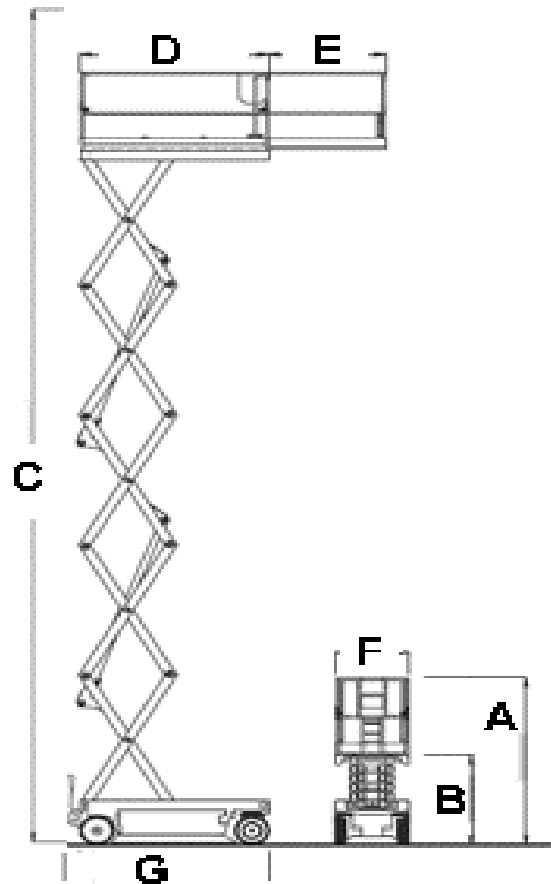

Scherenbühne SB140 Airo X14EW

Arbeitshöhe (C)	14,0 m
Plattformgröße (D)	2,25 m
Plattformausschub (E)	1,50 m
Tragkraft	400 kg
Länge Transport (G)	2,40 m
Breite Transport (F)	1,20 m
Einstieghöhe (B)	1,47 m
Transporthöhe (A)	2,13 / 2,62 m
Gewicht	3365 kg
Vollgummiräder	abriebfrei
Batterie-Antrieb	220V

Modell: Airo X14EW